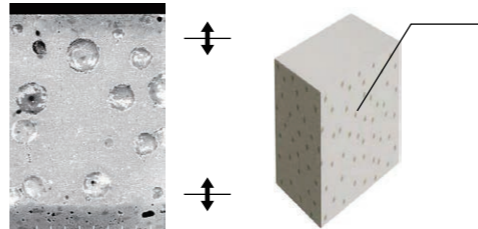

◆ハイパーセラミック

ホ
ホ