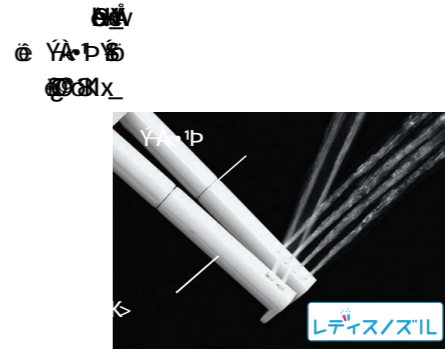

本

◆W 節水

月々
約 ¥1,000

- X 5

【試算条件】4人家族(男性2人、女性2人)が大1回/人・日、小3回/人・日使用した場合で算出。

◆キレイ便座

◆女性専用『レディスノズル』

◆本体スライド着脱