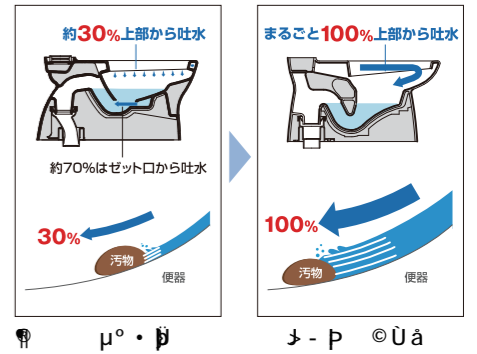

◆ベーシアハーモLタイプ (L3グレード)

●カラー

●機能一覧

(ISO)	ECO5 5L 3.8L	()
	(8h)	W
		OFF
(ISO)		

お掃除ラクラク

商品説明動画

キレイ便座

キレイノズル

本

◆W 節水

月々
約 ¥1,000

- X 5

【試算条件】4人家族(男性2人、女性2人)が大1回/人・日、小3回/人・日使用した場合で算出。

◆キレイ便座

◆女性専用『レディスノズル』

◆本体スライド着脱