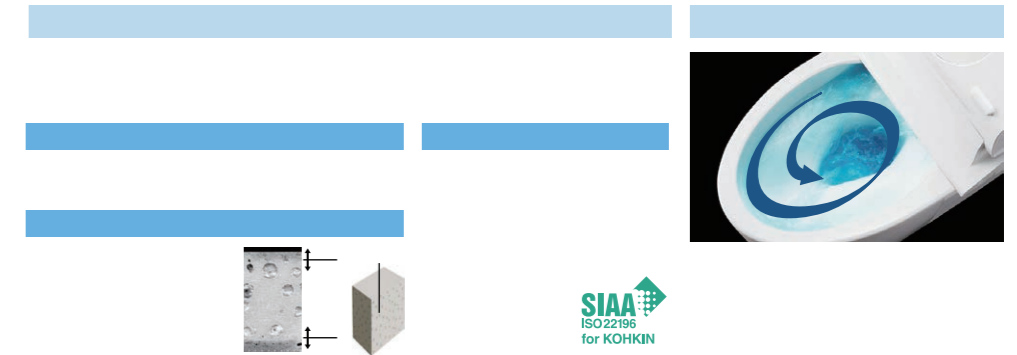

商品特長

◆お掃除ラクラク

◆キレイ機能

◆フチレス形状

◆女性専用『レディスノズル』

I NAX

◆鉢内スプレー

◆フルオート便器洗浄

◆しっかりエコ

ECO5

【試算条件】4人家族(男性2人、女性2人)が大1回/人・日、小3回/人・日使用した場合で算出。

◆トイレ手洗 コフレルスリム(壁付) ハンドル水栓タイプ

[0.4]

●カラー

扉 WA

手洗器 BW1